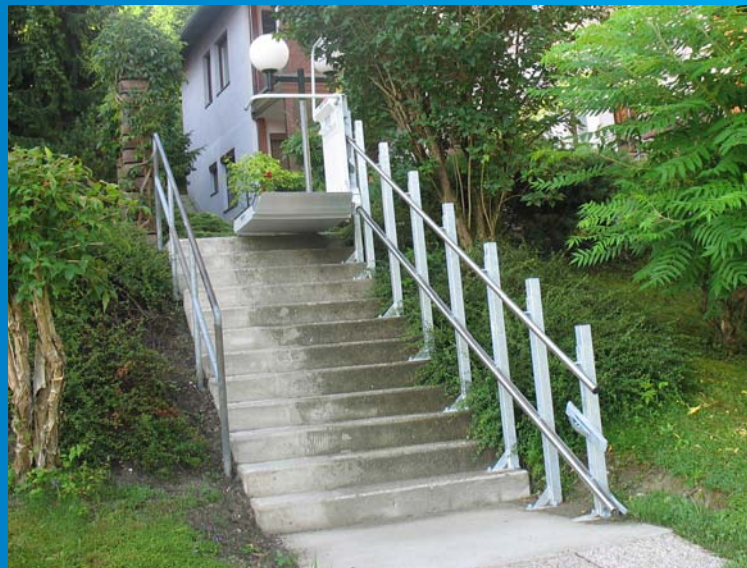

DELTA

Der Plattformlift für Innen und Aussen

Verlässlich und sicher auf geraden Treppen

MOBILITÄT

Der Delta Plattformlift ist die perfekte Lösung um Treppen im Innen- und Außenbereich für Rollstuhlfahrer zugänglich zu machen. Der problemlose Transport von Elektrorollstühlen wird garantiert durch eine Traglast von bis zu 300 kg.

PLATZSPAREND

Aufgrund des extrem schmalen und konkurrenzlos kompakten Designs benötigt dieser Lift nur ein Minimum an Platz, womit die Treppe möglichst frei von Hindernissen bleibt.

QUALITÄT

Die robuste Konstruktion garantiert eine lange Lebensdauer und eine verlässliche Performance des Liftes. Auch für den Einsatz im Außenbereich überzeugt der Delta mit Sicherheit und höchster Witterungsbeständigkeit.

Merkmale

Aufstellungsort:	Innen und Aussen
Fahrbahnsteigung:	0° - 47°
Max. Traglast	300 kg
Geschwindigkeit	0.1 m/s
Antrieb:	0,5 kW; 24 V Batteriebetrieben
Anschlussspannung:	1 x 230V für Ladegerät
Befehlsgebung:	Funkfernsteuerung sowie Handkassette
Plattformbeschichtung:	RAL 7035 oder Spezialfarbe
Fahrschienen:	Pulverbeschichtet oder Edelstahl

Die Schienen bleiben frei von Schmutz oder Fett. Die obere Schiene kann daher auch elegant als Handlauf dienen.

Zusammengeklappt benötigt die Plattform weniger als 29cm Platz von der Wand!

Zusätzlich kann der Lift mit einem klappbaren Sitz ausgestattet werden, womit die Anlage im Handumdrehen in einen Stuhllift verwandelt werden kann.