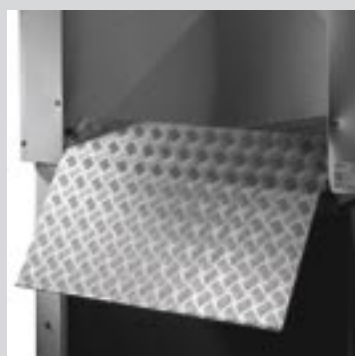

Abrollsicherung

Sebastian Hauck
Velken 83
53809 Ruppichteroth
Tel: 02295-9099599
Fax: 02295-9099598
Handy: 0177-3337000