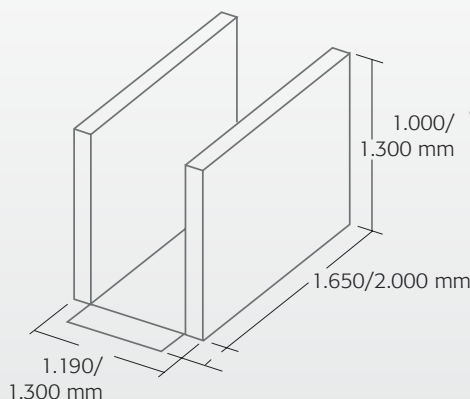

Der **Überall**-Lift von Herkules

MB 1000/1300

- Bauhöhe nur 5 bzw. 7 cm
- Einfacher Anschluß
- Wetterfest und schön durch Edelstahl
- Preiswert

Leben. Unabhängig.

TECHNIK  **Herkules**
FÜR MENSCHEN

Der **Überall**-Lift von Herkules **MB 1000/1300**

Einfach, einfacher, am einfachsten

Am Wichtigsten aber - die Bedienerfreundlichkeit. Rollstuhlfahrer freuen sich über die geringe Bauhöhe von nur 5 cm bzw. 7 cm, die integrierte Abrollsicherung, die stabilen Haltegeländern und an der sanften Hebeteknik. Die Bedienelemente finden sich zentral an einer Handbedieneinheit. Ein flexibles Spiralkabel verbindet sie mit der Elektronik des MB 1000/1300.

Art.-Nr.	MB 1000	MB 1300
Breite gesamt	1.190 mm	1.300 mm
Breite Plattform	830 mm	900 mm
Länge Plattform	1.650 mm	2.000 mm
Höhe max.	1.000 mm	1.300 mm
Bauhöhe	55 mm	70 mm
Elektroanschluss	230 V	
Tragkraft	260 kg	230 kg