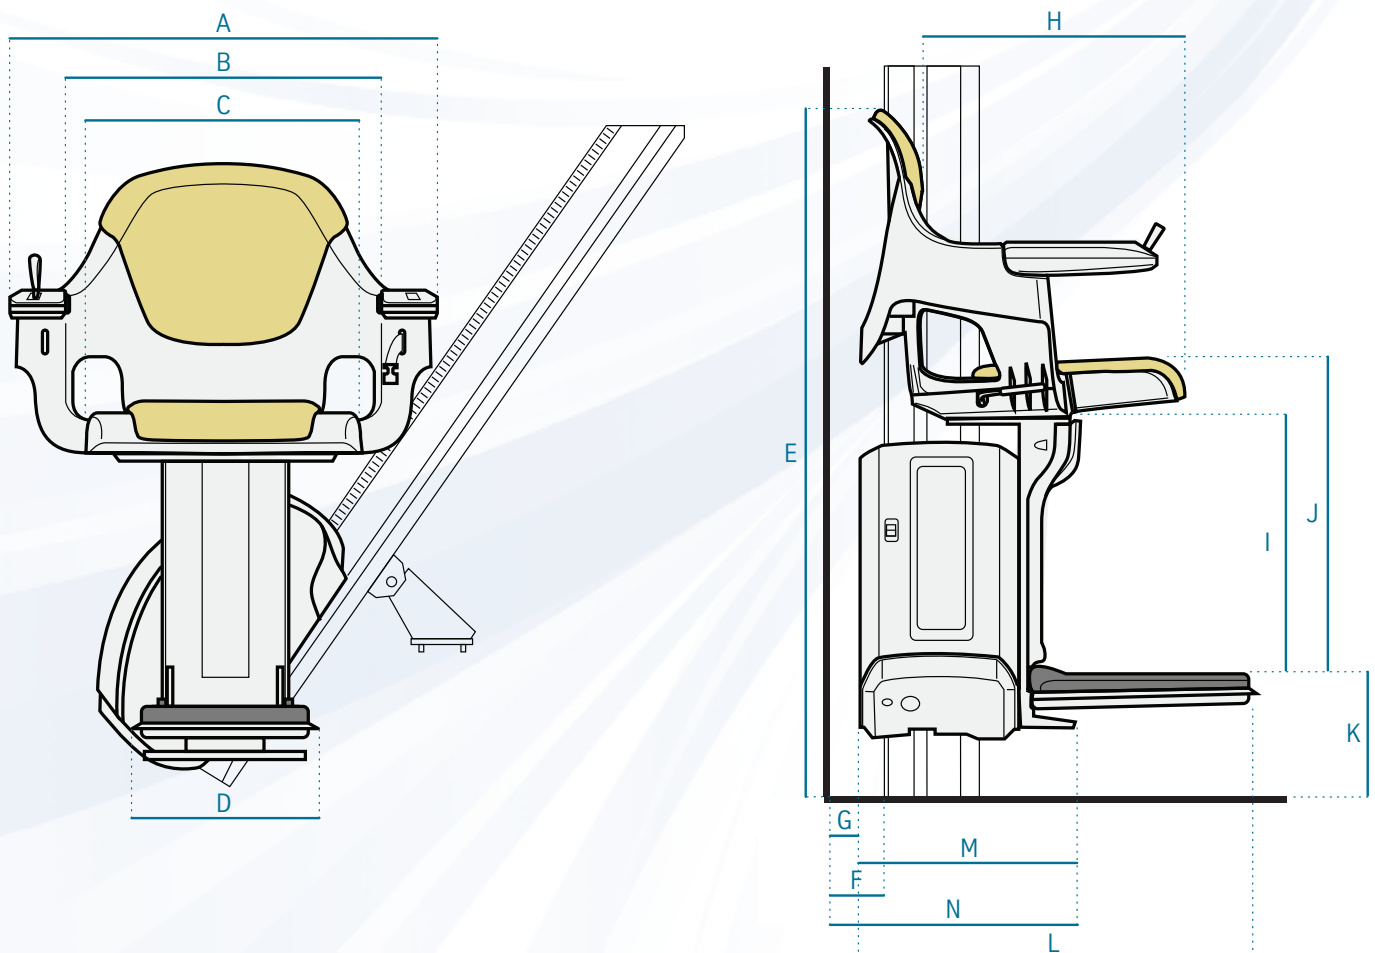

- **Erhöhte Tragkraft**

HomeGlide Extra ist für eine Tragkraft von bis zu 146 kg bei einem maximalen Treppenwinkel von 45° ausgelegt.

- **Verstellbare Sitzhöhe**

Erreichen Sie maximalen Sitzkomfort mit 4 Sitzhöhenstellungen. Die Fußstütze befindet sich lediglich 97 mm über dem Boden, um Ihnen den Einstieg einfach und mühelos zu ermöglichen.

HomeGlide Dimensionen

Dimensionen in Millimeter

A	Gesamtbreite	650
B	480
C	Stuhlbreite	425
D	295
E	963 (848 + K)
F	75
G	Stuhl in gerader position.....	35
H	Sitztiefe	415
I	425
J	450 (Ohne Polsterung)
K	115 (94 - 118)
L	620
M	330
N	365 (M + G)